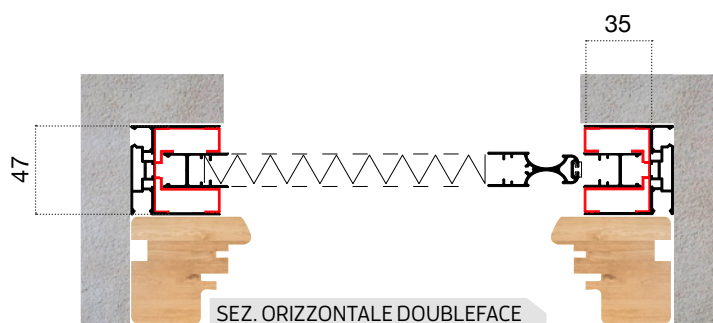

0.18 LATERALE Minimo di fatturazione: 1 ANTA 1,50 mq - 2 ANTE 3,00 mq € 107,00 mq

0.18 REVERSIBILE Minimo di fatturazione: 2,00 mq € 119,00 mq

RETE COLORATA + 10 %

OPTIONAL ADATTATORE 45 € 7,00 ml

PREZZI VALIDI PER I COLORI **RAL** STANDARD, +10% PER I COLORI **MARMO**, +30 % PER I COLORI **LEGNO**.

0.18 ADATTATORE 45 X 0.18

LINEA PLSSETTATA

APPLICAZIONE 0.18 PER SISTEMA ALZA-SCORRI

APPLICAZIONE 0.18 PER SISTEMA SCORREVOLE

0.18 ADATTATORE 45 X 0.18

ADATTATORE 45 x 018

MISURE DA ORDINARE

✓ **MISURA FINITA:** la zanzariera + l'adattatore verranno forniti con le misure ordinate max ingombro.

DOUBLEFACE + ADATTATORE 45 x 018

MISURE DA ORDINARE

- ✓ **MISURA FINITA:** verrà fornita con le stesse misure ordinate (max. ingombro)
- ✓ **MISURA LUCE:** verrà fornita e addebitata con misure maggiorate: larghezza + 94 mm, x altezza + 47 mm.

INCASSATA 45 + ADATTATORE 45 x 018

MISURE DA ORDINARE

- ✓ **MISURA FINITA:** verrà fornita con le stesse misure ordinate (max. ingombro)
- ✓ **MISURA LUCE:** verrà fornita e addebitata con misure maggiorate: larghezza + (40x2) mm, altezza pari a misura finita.