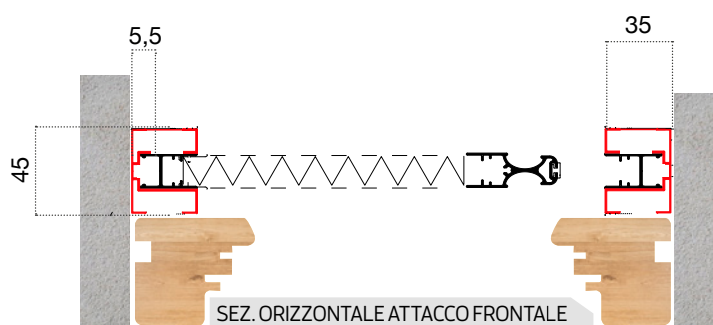

0.18 ADATTATORE 45 X 0.18

LINEA PLSSETTATA

APPLICAZIONE 0.18 PER SISTEMA ALZA-SCORRI

APPLICAZIONE 0.18 PER SISTEMA SCORREVOLE

0.18 ADATTATORE 45 X 0.18

ADATTATORE 45 x 018

MISURE DA ORDINARE

✓ **MISURA FINITA:** la zanzariera + l'adattatore verranno forniti con le misure ordinate max ingombro.

DOUBLEFACE + ADATTATORE 45 x 018

MISURE DA ORDINARE

- ✓ **MISURA FINITA:** verrà fornita con le stesse misure ordinate (max. ingombro)
- ✓ **MISURA LUCE:** verrà fornita e addebitata con misure maggiorate: larghezza + 94 mm, x altezza + 47 mm.

INCASSATA 45 + ADATTATORE 45 x 018

MISURE DA ORDINARE

- ✓ **MISURA FINITA:** verrà fornita con le stesse misure ordinate (max. ingombro)
- ✓ **MISURA LUCE:** verrà fornita e addebitata con misure maggiorate: larghezza + (40x2) mm, altezza pari a misura finita.