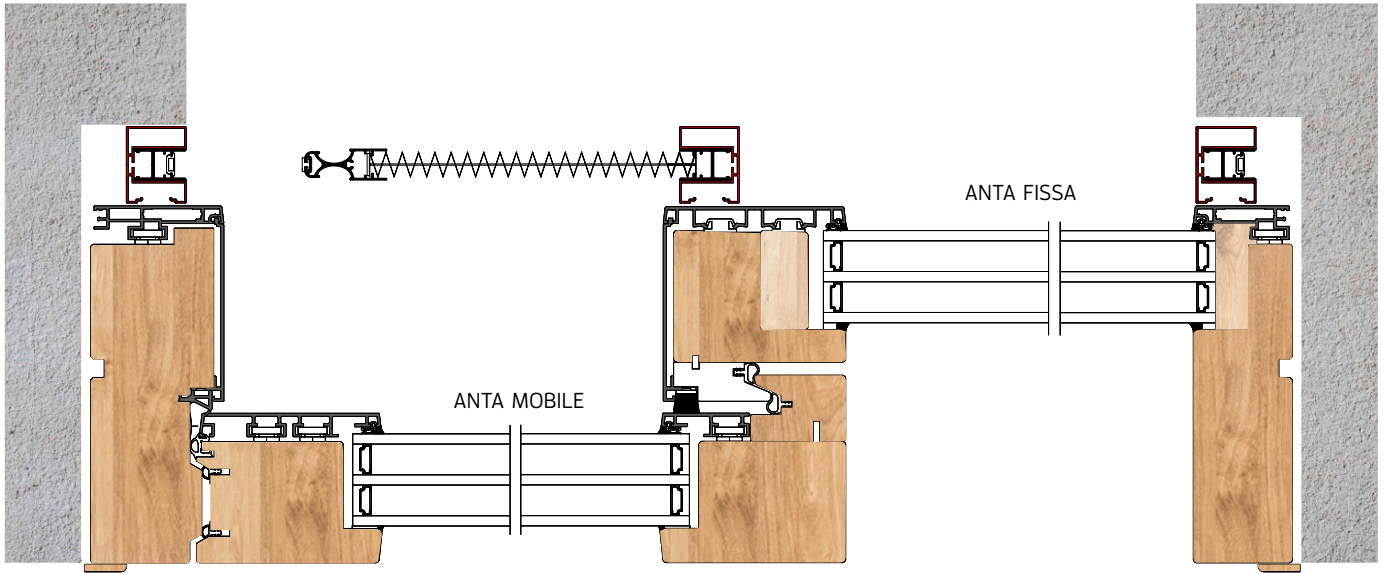

0.18 LATERALE Minimo di fatturazione: 1 ANTA 1,50 mq - 2 ANTE 3,00 mq € 107,00 mq

0.18 REVERSIBILE Minimo di fatturazione: 2,00 mq € 119,00 mq

RETE COLORATA + 10 %

OPTIONAL ADATTATORE 45 € 7,00 ml

PREZZI VALIDI PER I COLORI **RAL** STANDARD, +10% PER I COLORI **MARMO**, +30 % PER I COLORI **LEGNO**.

0.18 ADATTATORE 45 X 0.18

LINEA PLSSETTATA

APPLICAZIONE 0.18 PER SISTEMA ALZA-SCORRI

APPLICAZIONE 0.18 PER SISTEMA SCORREVOLE

0.18 ADATTATORE 45 X 0.18

ADATTATORE 45 x 018

MISURE DA ORDINARE

✓ **MISURA FINITA:** la zanzariera + l'adattatore verranno forniti con le misure ordinate max ingombro.

DOUBLEFACE + ADATTATORE 45 x 018

MISURE DA ORDINARE

- ✓ **MISURA FINITA:** verrà fornita con le stesse misure ordinate (max. ingombro)
- ✓ **MISURA LUCE:** verrà fornita e addebitata con misure maggiorate: larghezza + 94 mm, x altezza + 47 mm.

INCASSATA 45 + ADATTATORE 45 x 018

MISURE DA ORDINARE

- ✓ **MISURA FINITA:** verrà fornita con le stesse misure ordinate (max. ingombro)
- ✓ **MISURA LUCE:** verrà fornita e addebitata con misure maggiorate: larghezza + (40x2) mm, altezza pari a misura finita.