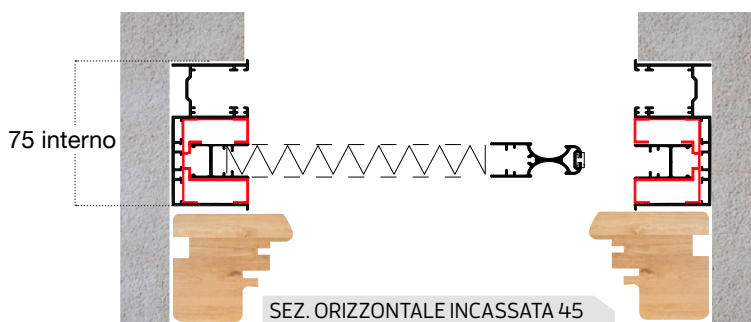

0.18 LATERALE Minimo di fatturazione: 1 ANTA 1,50 mq - 2 ANTE 3,00 mq € 107,00 mq

0.18 REVERSIBILE Minimo di fatturazione: 2,00 mq € 119,00 mq

RETE COLORATA + 10 %

OPTIONAL ADATTATORE 45 € 7,00 ml

PREZZI VALIDI PER I COLORI **RAL** STANDARD, +10% PER I COLORI **MARMO**, +30 % PER I COLORI **LEGNO**.

0.18 ADATTATORE 45 X 0.18

LINEA PLSSETTATA

APPLICAZIONE 0.18 PER SISTEMA ALZA-SCORRI

APPLICAZIONE 0.18 PER SISTEMA SCORREVOLE

0.18 ADATTATORE 45 X 0.18

ADATTATORE 45 x 018

MISURE DA ORDINARE

✓ **MISURA FINITA:** la zanzariera + l'adattatore verranno forniti con le misure ordinate max ingombro.

DOUBLEFACE + ADATTATORE 45 x 018

MISURE DA ORDINARE

- ✓ **MISURA FINITA:** verrà fornita con le stesse misure ordinate (max. ingombro)
- ✓ **MISURA LUCE:** verrà fornita e addebitata con misure maggiorate: larghezza + 94 mm, x altezza + 47 mm.

INCASSATA 45 + ADATTATORE 45 x 018

MISURE DA ORDINARE

- ✓ **MISURA FINITA:** verrà fornita con le stesse misure ordinate (max. ingombro)
- ✓ **MISURA LUCE:** verrà fornita e addebitata con misure maggiorate: larghezza + (40x2) mm, altezza pari a misura finita.