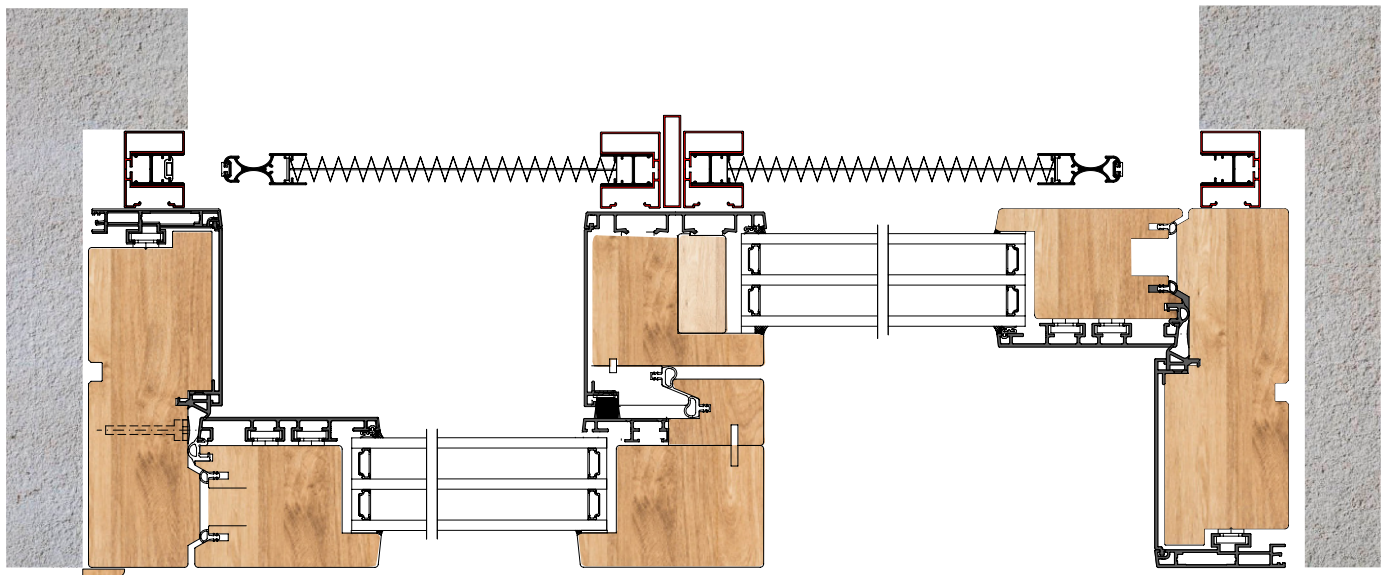

0.18 LATERALE Minimo di fatturazione: 1 ANTA 1,50 mq - 2 ANTE 3,00 mq € 107,00 mq

0.18 REVERSIBILE Minimo di fatturazione: 2,00 mq € 119,00 mq

RETE COLORATA + 10 %

OPTIONAL ADATTATORE 45 € 7,00 ml

PREZZI VALIDI PER I COLORI **RAL** STANDARD, +10% PER I COLORI **MARMO**, +30 % PER I COLORI **LEGNO**.

0.18 ADATTATORE 45 X 0.18

LINEA PLSSETTATA

APPLICAZIONE 0.18 PER SISTEMA ALZA-SCORRI

APPLICAZIONE 0.18 PER SISTEMA SCORREVOLE

0.18 ADATTATORE 45 X 0.18

ADATTATORE 45 x 018

MISURE DA ORDINARE

✓ **MISURA FINITA:** la zanzariera + l'adattatore verranno forniti con le misure ordinate max ingombro.

DOUBLEFACE + ADATTATORE 45 x 018

MISURE DA ORDINARE

- ✓ **MISURA FINITA:** verrà fornita con le stesse misure ordinate (max. ingombro)
- ✓ **MISURA LUCE:** verrà fornita e addebitata con misure maggiorate: larghezza + 94 mm, x altezza + 47 mm.

INCASSATA 45 + ADATTATORE 45 x 018

MISURE DA ORDINARE

- ✓ **MISURA FINITA:** verrà fornita con le stesse misure ordinate (max. ingombro)
- ✓ **MISURA LUCE:** verrà fornita e addebitata con misure maggiorate: larghezza + (40x2) mm, altezza pari a misura finita.