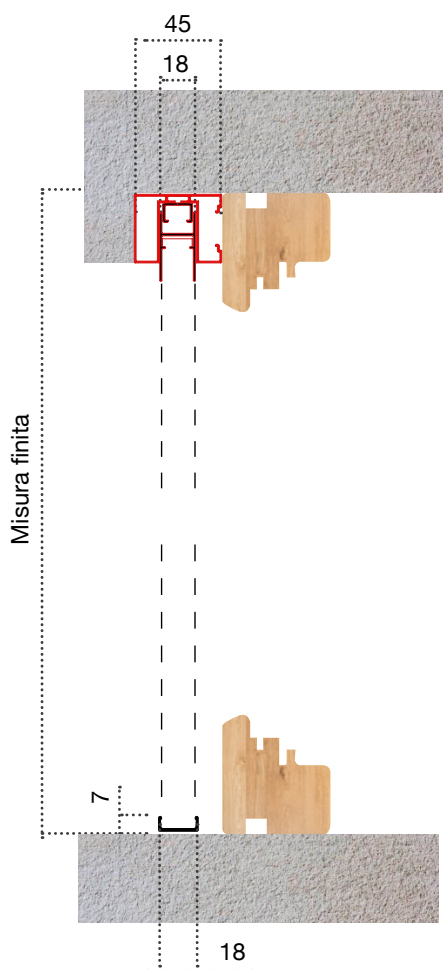

MISURE
CONSIGLIATE (mm)

		L	H
0.18 UN'ANTA LATERALE	MIN.	-	600
	MAX.	2000	2600
0.18 REVERSIBILE	MIN.	-	600
	MAX.	2400	2600

OPTIONAL

RETE COLORATA

REVERSIBILE

VERSIONI

LATERALE 2 ANTE

LISTINO A IVA ESCLUSA

0.18 ADATTATORE 45 X 0.18

LINEA PLSSETTATA

APPLICAZIONE 0.18 PER SISTEMA ALZA-SCORRI

APPLICAZIONE 0.18 PER SISTEMA SCORREVOLE

0.18 ADATTATORE 45 X 0.18

ADATTATORE 45 x 018

MISURE DA ORDINARE

✓ **MISURA FINITA:** la zanzariera + l'adattatore verranno forniti con le misure ordinate max ingombro.

DOUBLEFACE + ADATTATORE 45 x 018

MISURE DA ORDINARE

- ✓ **MISURA FINITA:** verrà fornita con le stesse misure ordinate (max. ingombro)
- ✓ **MISURA LUCE:** verrà fornita e addebitata con misure maggiorate: larghezza + 94 mm, x altezza + 47 mm.

INCASSATA 45 + ADATTATORE 45 x 018

MISURE DA ORDINARE

- ✓ **MISURA FINITA:** verrà fornita con le stesse misure ordinate (max. ingombro)
- ✓ **MISURA LUCE:** verrà fornita e addebitata con misure maggiorate: larghezza + (40x2) mm, altezza pari a misura finita.